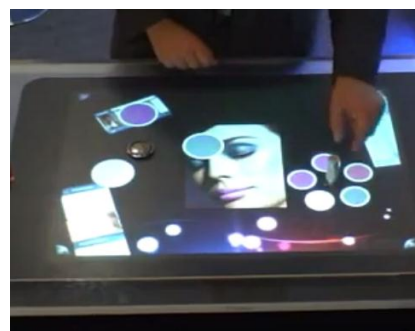

Centrum R&D

Centrum R&D jest komórką badawczo-rozwojową w firmie Comarch S.A.. Zajmuje się tworzeniem nowatorskich aplikacji biznesowych z wykorzystaniem najnowszych technologii. Wysoka jakość, innowacyjność oraz ergonomia są głównymi wyznacznikami opracowywanych produktów. Aplikacje projektowane są przede wszystkim z myślą o użytkowniku, dlatego tak istotne są takie elementy jak User Experience czy miły dla oka interfejs użytkownika.

Comarch jako jedyna firma w Polsce tworzy oprogramowanie na dotykowy stół Microsoft Surface. Aktualnie rozwijane projekty wykorzystują także inne urządzenia takie jak iPad, Windows Phone oraz Microsoft Kinect.

Przykładowe realizacje Centrum R&D

Sklep Przyszłości

Podążając za dzisiejszymi potrzebami konsumentów Comarch zaprojektował [Sklep Przyszłości](#) - aplikację dedykowaną na dotykowy stół Microsoft Surface. Projekt był elementem większego przedsięwzięcia - [Comarch Retail Innovation Center](#), prezentowanego na targach Cebit oraz konferencji w Złotych Tarasach.

iFaktury24.pl

[iFaktury24.pl](#) to ergonomiczna aplikacja wspomagająca zarządzanie mikro-przedsiębiorstwem. Intuicyjne i proste w obsłudze rozwiązanie przewiduje intencje użytkownika i podpowiada możliwe do wykonania akcje. Przyjazny interfejs sprawia, że praca z programem staje się szybka i przyjemna.