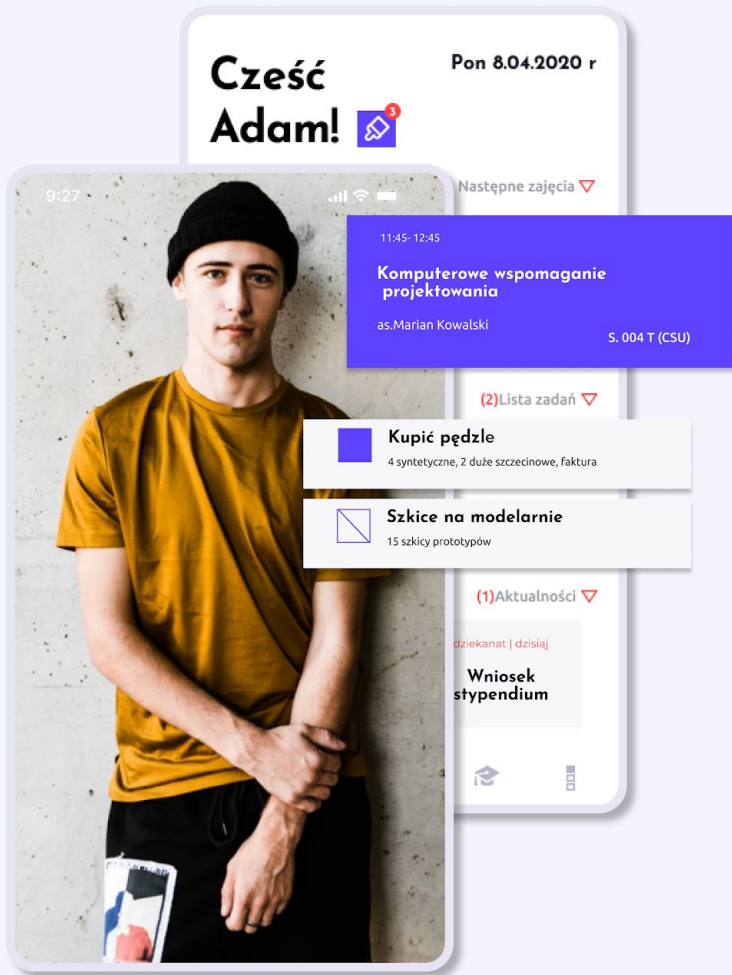

The background features several abstract 3D geometric shapes. A large red sphere is prominent in the upper right, with a blue curved shape attached to its side. Below it, a red triangular prism points downwards. To the right, a blue sphere is partially visible. A white cylinder is positioned in the lower right. The overall aesthetic is clean and modern, with soft shadows and highlights on the objects.

Cześć dobrze, że jesteś!

powiedz nam coś o sobie i dokończ rejestrację, dzięki temu przekazywane informacje będą dopasowane do kierunku twoich studiów.

Dalej →

Uzupełnij później

2/2

Powiedz nam, co studujesz ?

MiRz

CiSz

GiSzM

AWWiS

Dalej →

Uzupełnij później

Home

Aktualności, które pokazują informacje bez konieczności otwierania innych zakładek. Widok Home to miejsce gdzie szybko dotrzesz do ulubionych treści, możesz dostosować ekran główny do swoich preferencji.

Wydarzenia

Dodaj nowe

(1)Moje ▾

prywatne | dzisiaj

**Przegląd
z malarstwa**

godz. 12:30
dnia 20.04.2020r.

pryw

**W
sty**